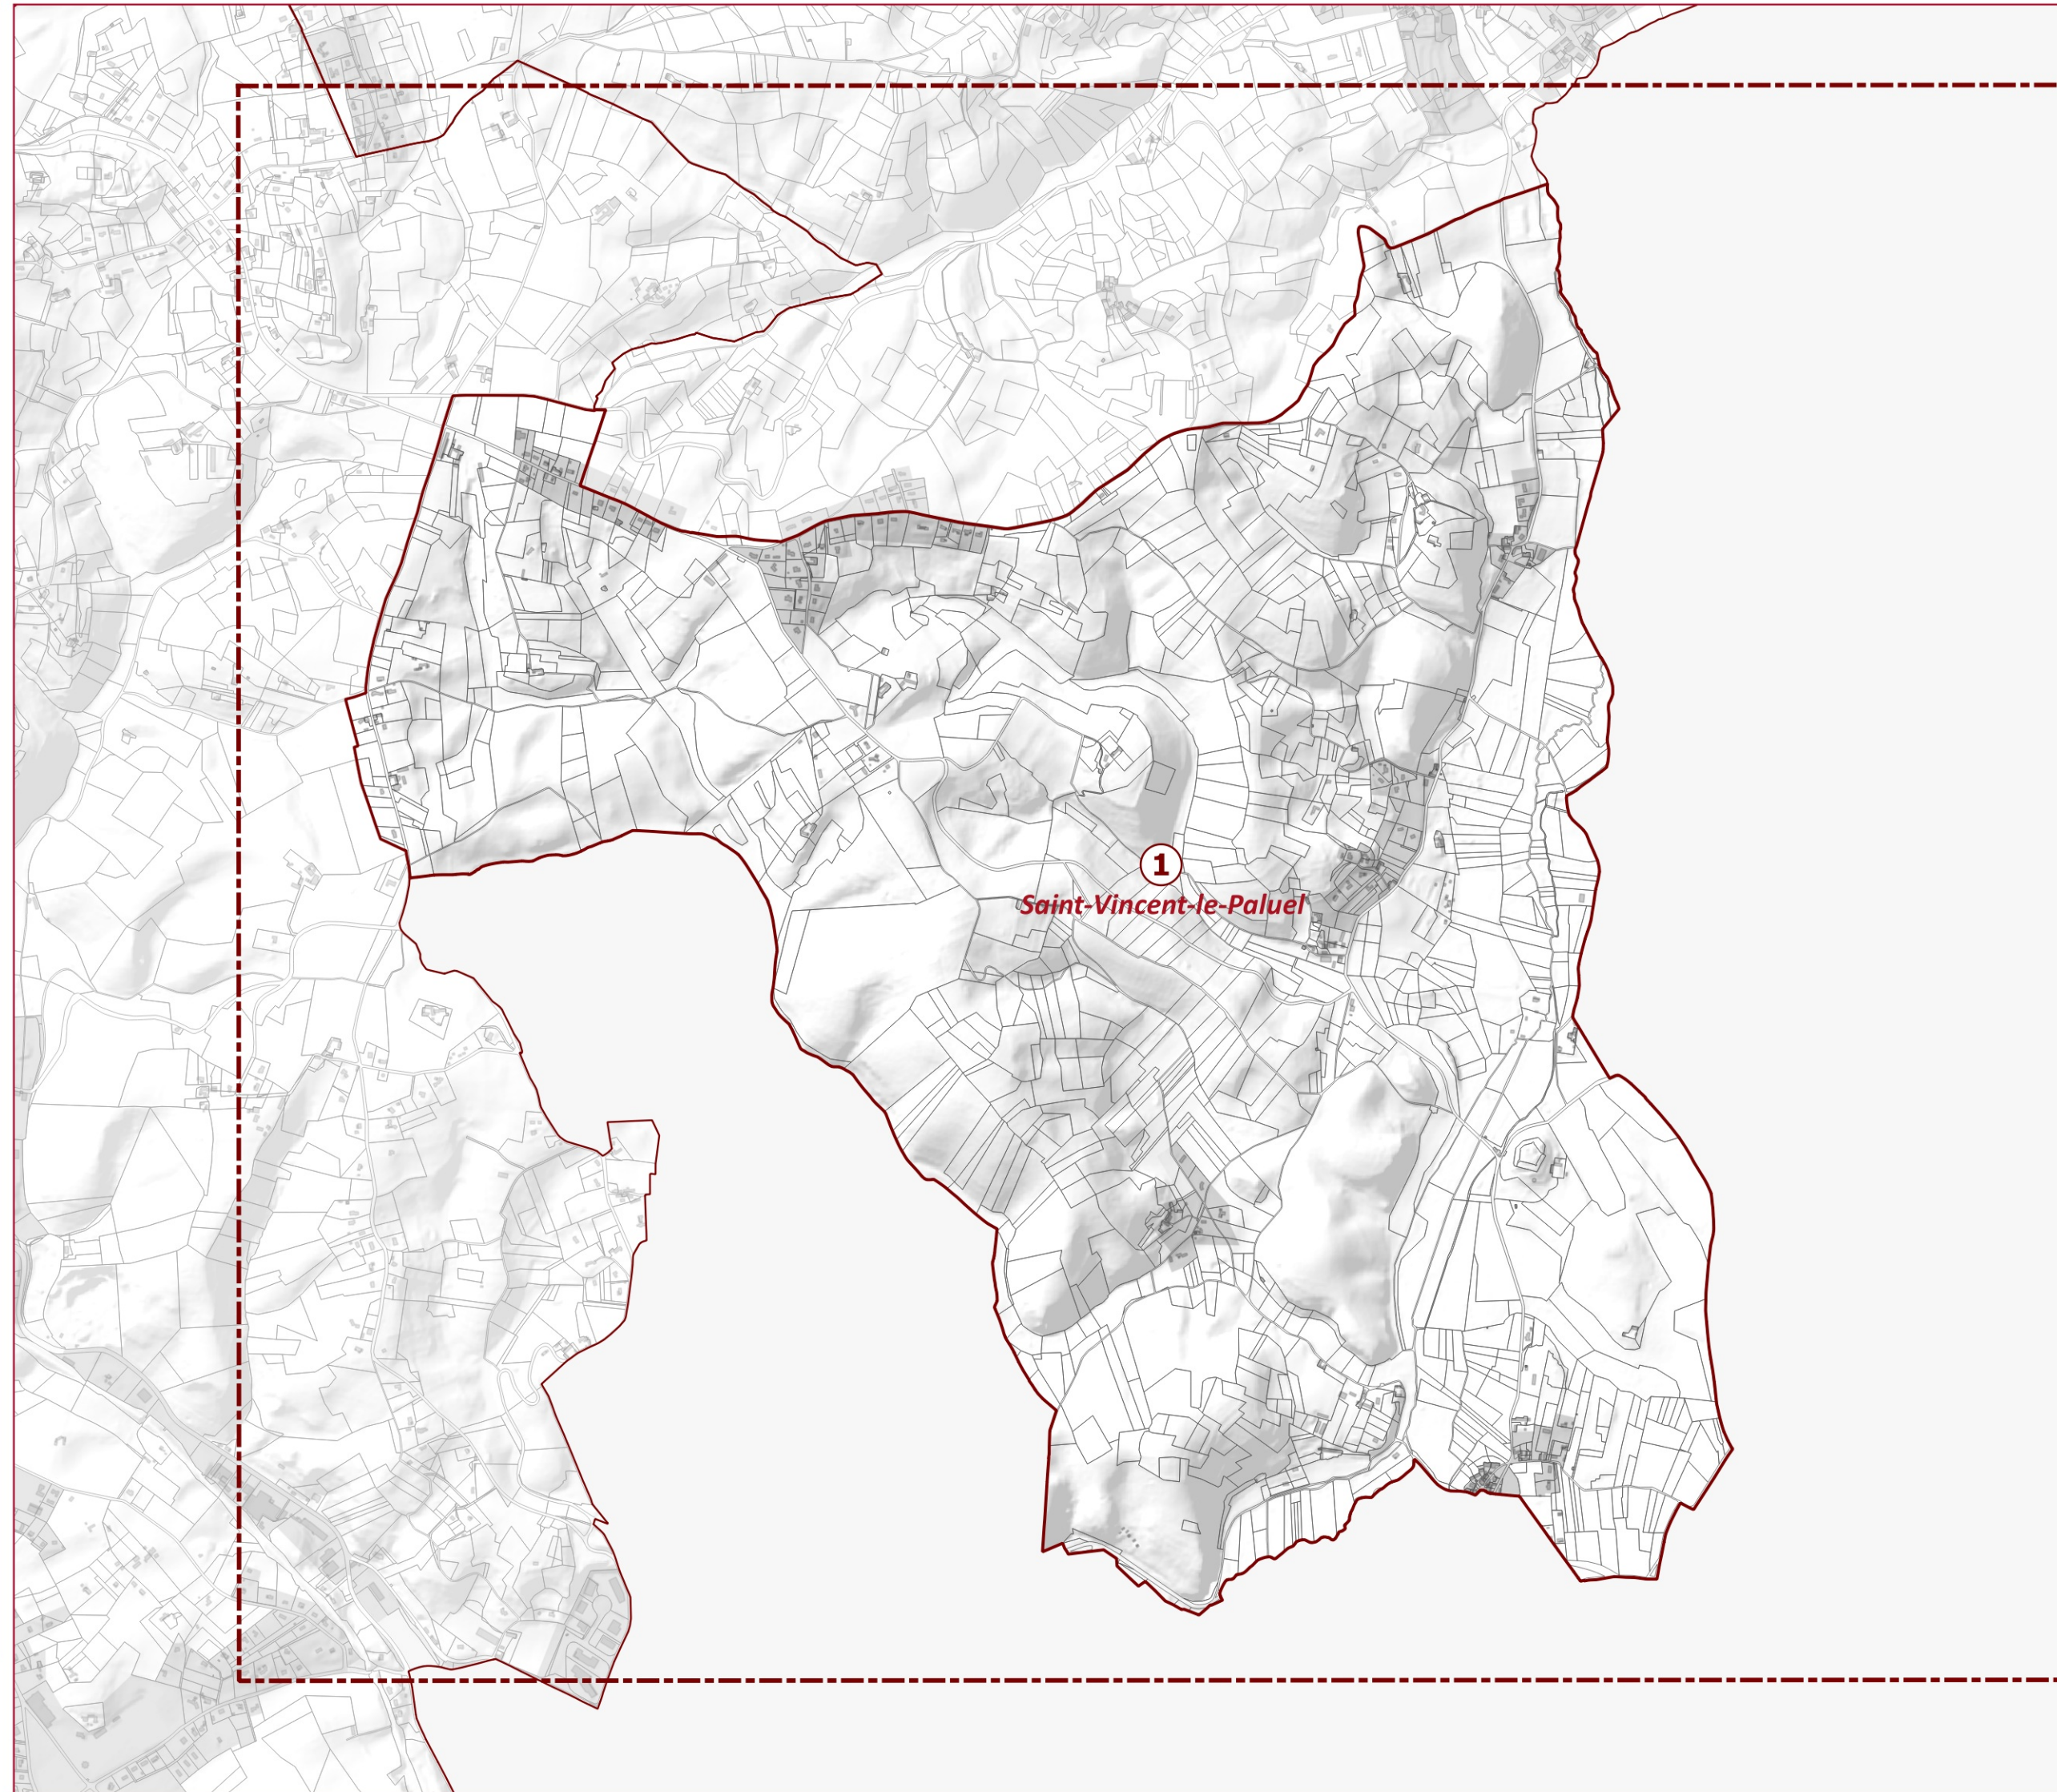

Sarlat
Périgord Noir

COMMUNAUTÉ DE COMMUNES

PLUi de
Sarlat-Périgord Noir

Plan d'assemblage
Zonage

Saint-Vincent-le-Paluel

0 400 800 m